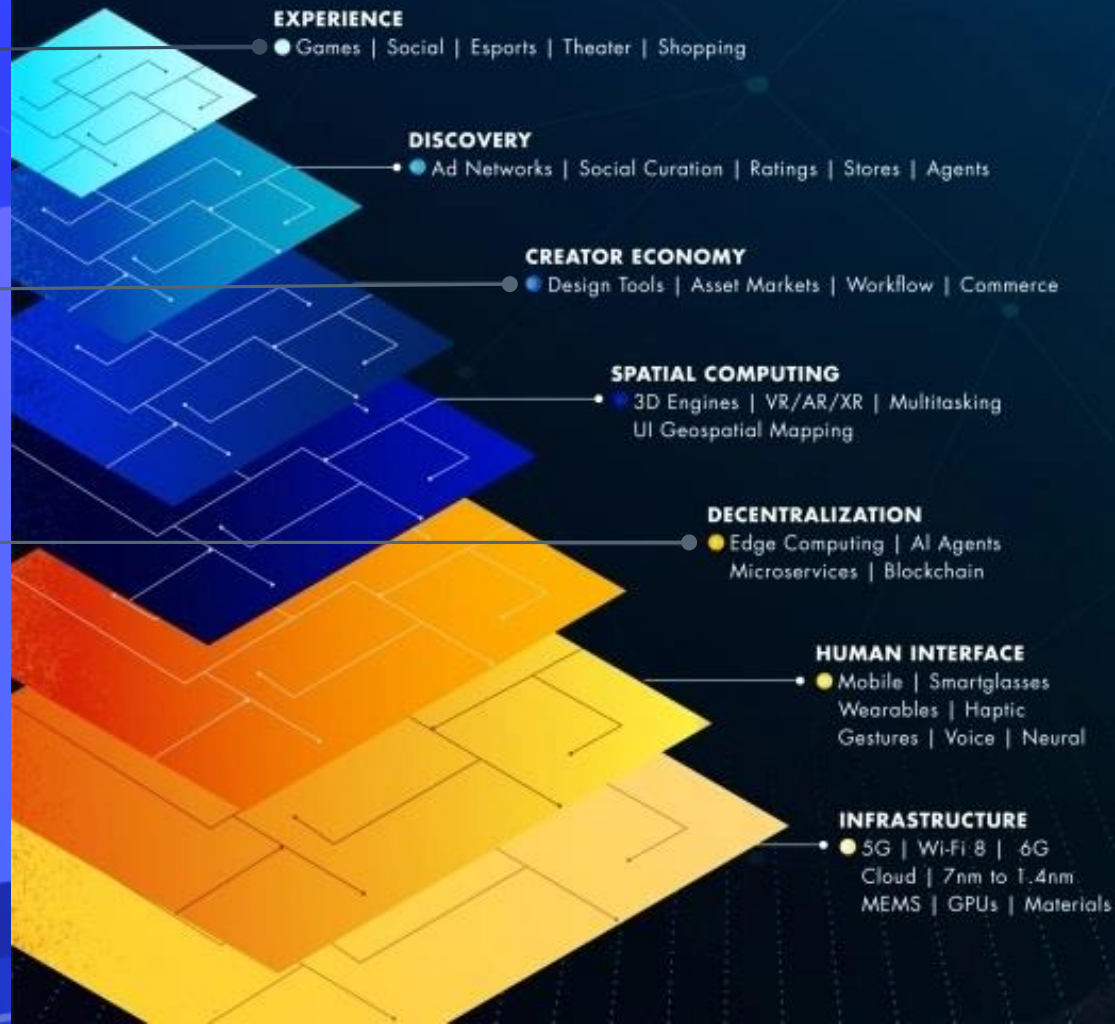

رئیس کارگروه هوشمندسازی کشاورزی کمیسیون
سازمان های پیشرفته سازمان نظام صنفی رایانه ای

سازمان نظام صنفی رایانه ای
استان تهران

“

The Metaverse is a Technological Convergence

001

Exploring 7 Layers of the METaverse

7 لایه تا خلق فراجهان

1. Internet Of Things

محل تلاقی دو جهان

سازمان نظام صنفی رایانه ای
استان تهران

2. Artificial Intelligence

قلب تپنده فراجهان

سازمان نظام صنفی رایانه ای
استان تهران

AI in Metaverse Application

3. BigData

داده های فراجهان

سازمان نظام صنفی رایانه ای
استان تهران

4. VR & AR & XR

قلب تپنده فراجهان

سازمان نظام صنفی رایانه ای
استان تهران

سازمان نظام صنفی رایانه ای
استان تهران

6. Block chain