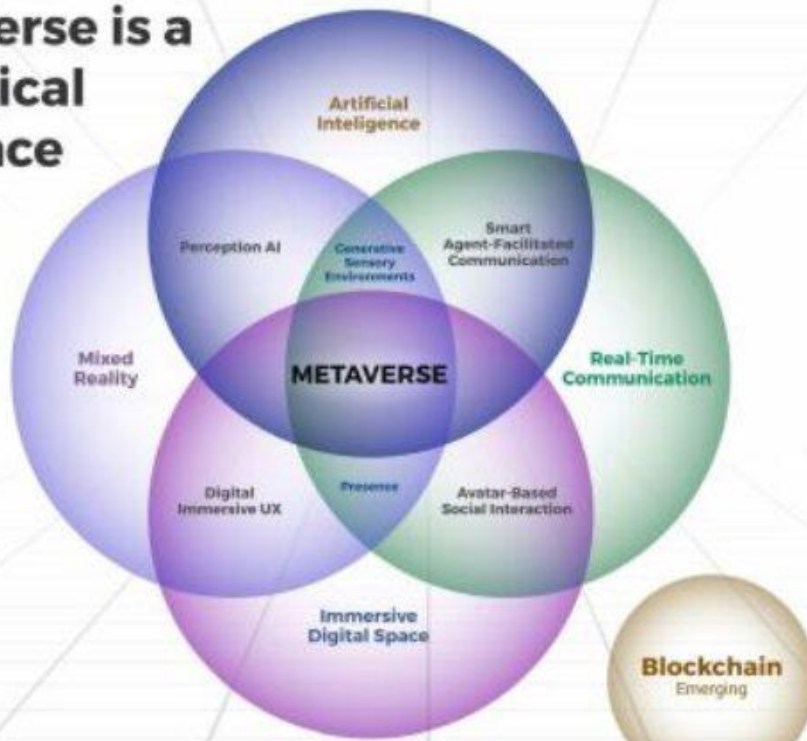

This is your METAVERS World!

Use Case and applications

سازمان نظام صنفی رایانه ای استان تهران
کمیسیون نرم افزارهای پیشرفته سازمانی

حمید بهنگار

مدیر عامل شرکت دانش بنیان پرتو تاب رایان

رئیس کمیسیون فناوری اطلاعات و ارتباطات اتاق
بازرگانه ایران- اهرات

رئیس کارگروه هوشمندسازی کشاورزی کمیسیون
سازمان های پیشرفته سازمان نظام صنفی رایانه ای

سازمان نظام صنفی رایانه ای
استان تهران

“

The Metaverse is a Technological Convergence

001

Exploring 7 Layers of the METaverse

7 لایه تا خلق فراجهان

1. Internet Of Things

محل تلاقی دو جهان

سازمان نظام صنفی رایانه ای
استان تهران

2. Artificial Intelligence

قلب تپنده فراجهان

سازمان نظام صنفی رایانه ای
استان تهران

AI in Metaverse Application

3. BigData

داده های فراجهان

سازمان نظام صنفی رایانه ای
استان تهران

4. VR & AR & XR

قلب تپنده فراجهان

سازمان نظام صنفی رایانه ای
استان تهران

سازمان نظام صنفی رایانه ای
استان تهران

6. Block chain