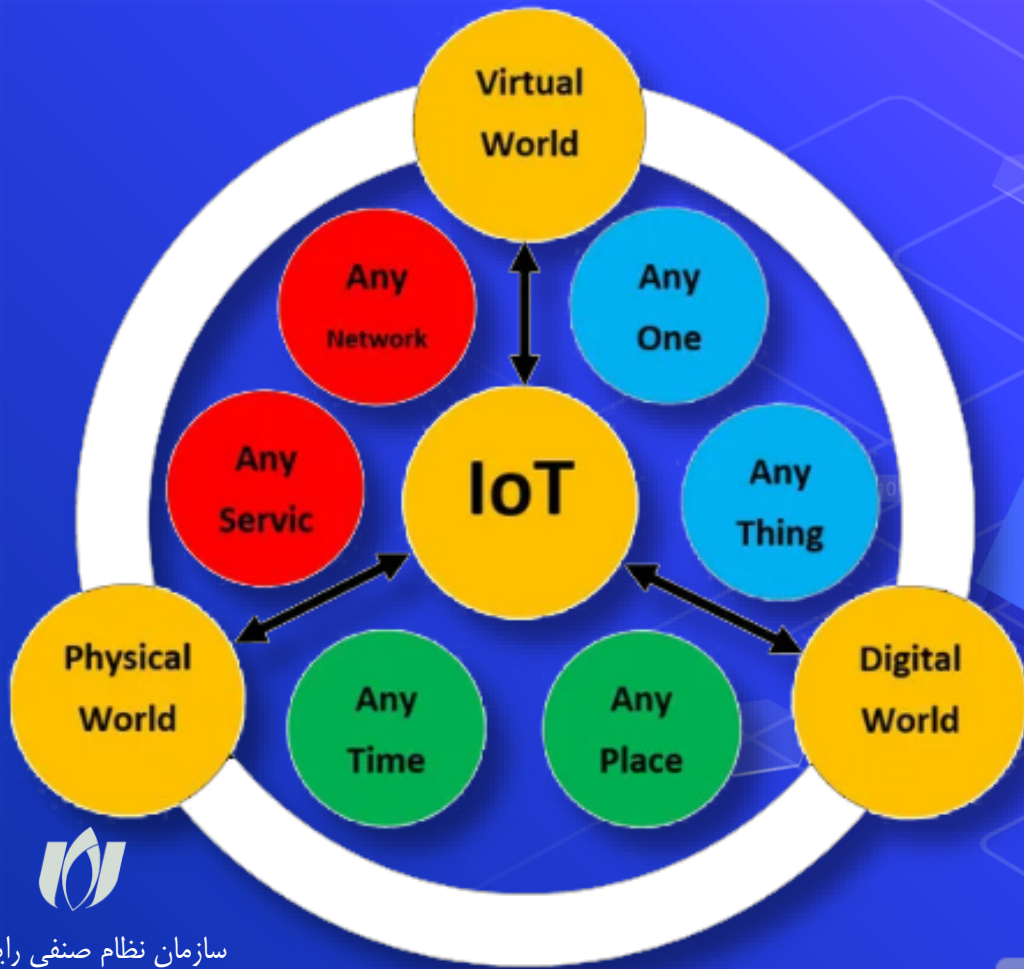

رئیس کارگروه هوشمندسازی کشاورزی کمیسیون
سازمان های پیشرفته سازمان نظام صنفی رایانه ای

سازمان نظام صنفی رایانه ای
استان تهران

“

The Metaverse is a Technological Convergence

001

Exploring 7 Layers of the METaverse

7 لایه تا خلق فراجهان

1. Internet Of Things

محل تلاقی دو جهان

سازمان نظام صنفی رایانه ای
استان تهران

2. Artificial Intelligence

قلب تپنده فراجهان

سازمان نظام صنفی رایانه ای
استان تهران

AI in Metaverse Application